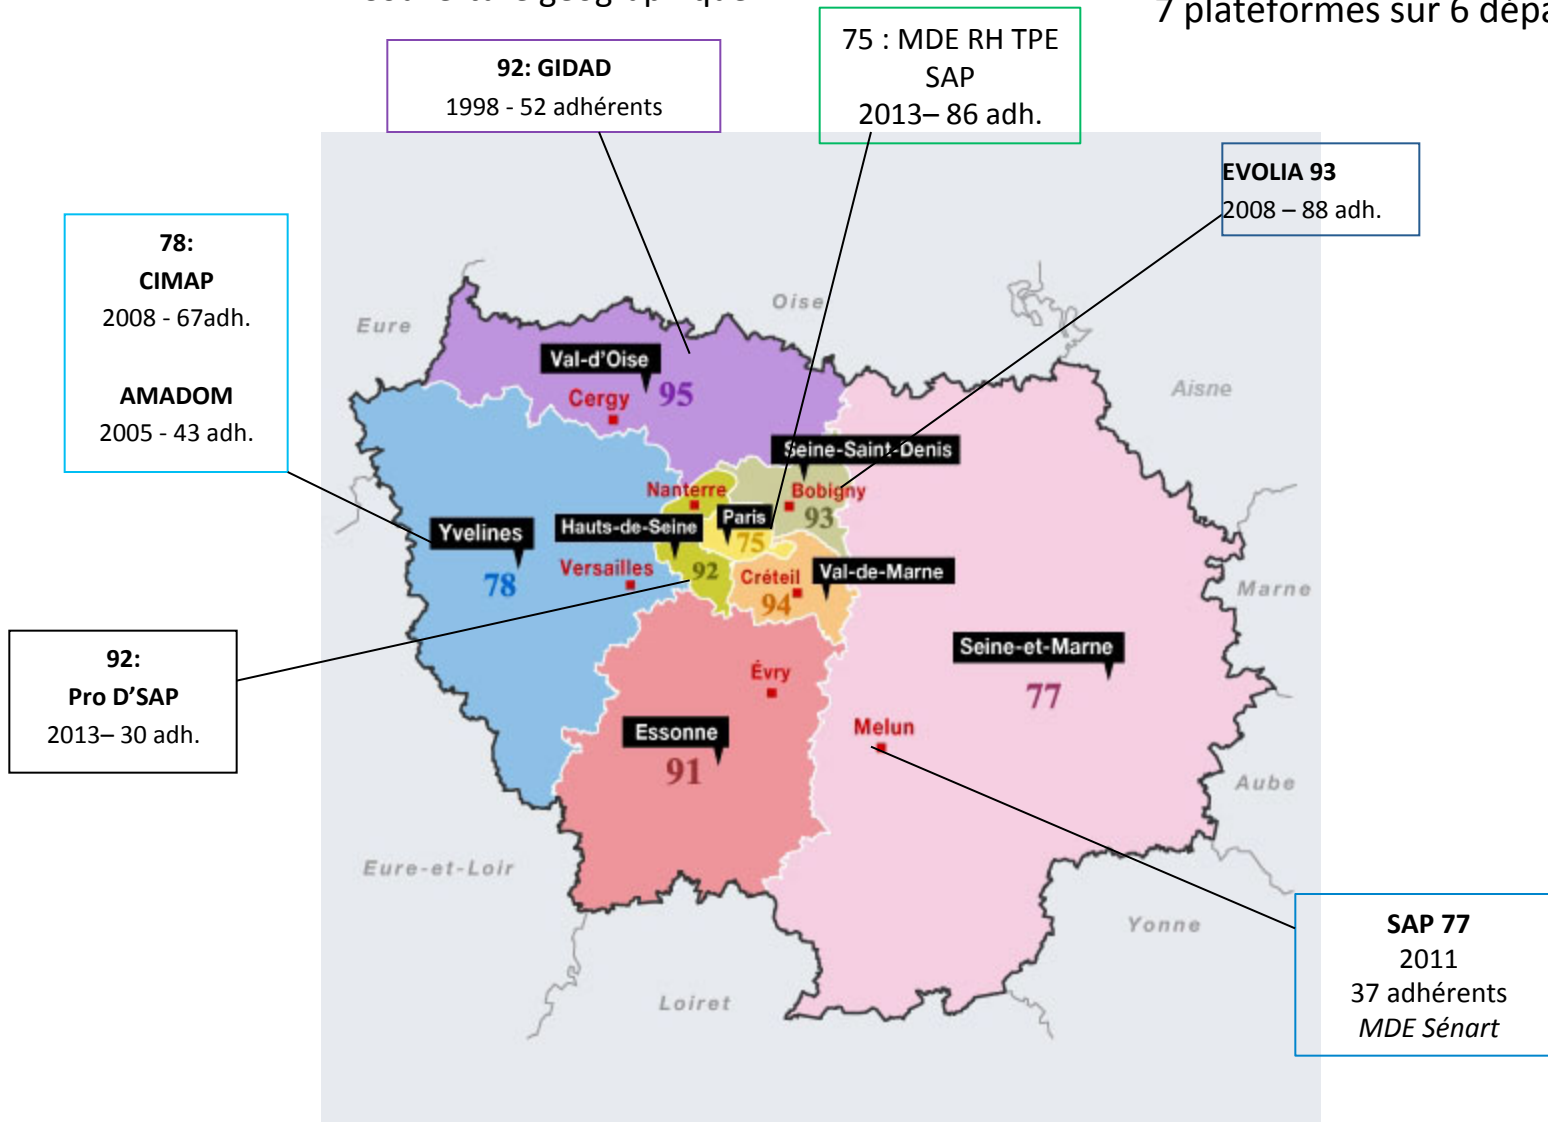

Union Régionale des Plateformes SAP IDF

PRÉSENTATION DE L'URSAP IDF

- **7 membres «Plateformes de services à la personne»**, implantées dans le 75, le 77, le 78, le 93, le 95 et le 92
- **Avec des valeurs et un positionnement partagés**, au bénéfice du développement de la filière des services à la personne : pour la **promotion et la professionnalisation** du secteur des SAP, et pour **l'amélioration de la qualité des services et des emplois**.
- **Une approche transversale** quel que soit le statut juridique des structures (associations, entreprises ou service public CCAS) pour un **décloisonnement du secteur des services à la personne**

Les plateformes SAP aujourd'hui

Couverture géographique

7 plateformes sur 6 départements

VALEURS PARTAGÉES DE L'URPF SAP IDF

4

MISSIONS DE L'URSAP IDF

Afin de répondre aux enjeux de la filière SAP et aux besoins des plateformes départementales, l'Union Régionale des Plateformes de services à la personne d'Ile de France a pour vocation de :

- **Représenter** les plateformes au niveau régional
- **Développer et essayer** l'outil Plateforme
- **Partager et échanger** sur les pratiques et les expériences entre plateformes
- **Capitaliser** des solutions de performance RH et de modèles économiques pour les structures de la filière SAP
- **Mutualiser** les expertises, actions et outils au niveau régional pour les décliner au niveau départemental
- **Anticiper** les évolutions de la filière

La plateforme SAP 77 ; elle couvre 26 communes. Un projet d'extension de la plateforme est en cours au sud du 77 et permettra de couvrir 50 structures. L'objectif est de couvrir l'ensemble du département sous 2 ans