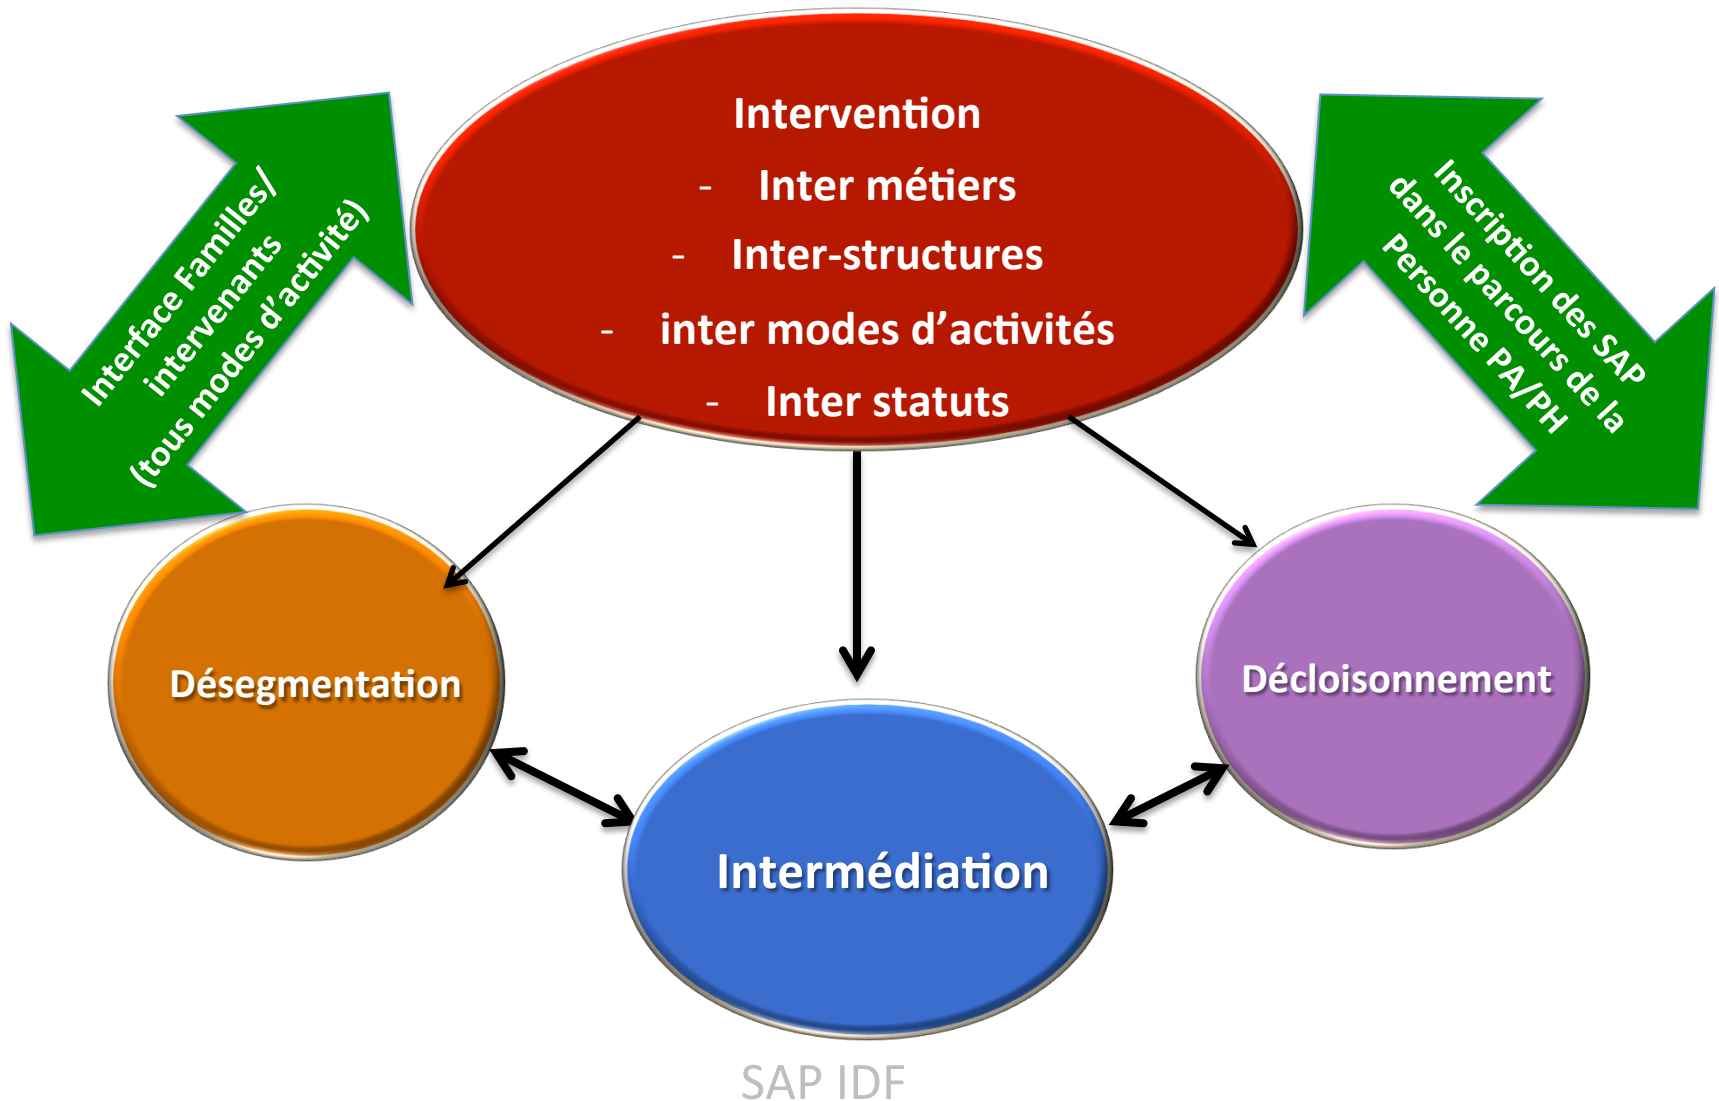

Union Régionale des Plateformes SAP IDF

PRÉSENTATION DE L'URSAP IDF

- **7 membres «Plateformes de services à la personne»**, implantées dans le 75, le 77, le 78, le 93, le 95 et le 92
- **Avec des valeurs et un positionnement partagés**, au bénéfice du développement de la filière des services à la personne : pour la **promotion et la professionnalisation** du secteur des SAP, et pour **l'amélioration de la qualité des services et des emplois**.
- **Une approche transversale** quel que soit le statut juridique des structures (associations, entreprises ou service public CCAS) pour un **décloisonnement du secteur des services à la personne**

Les plateformes SAP aujourd'hui

Couverture géographique

7 plateformes sur 6 départements

VALEURS PARTAGÉES DE L'URPF SAP IDF

4

MISSIONS DE L'URSAP IDF

Afin de répondre aux enjeux de la filière SAP et aux besoins des plateformes départementales, l'Union Régionale des Plateformes de services à la personne d'Ile de France a pour vocation de :

- **Représenter** les plateformes au niveau régional
- **Développer et essayer** l'outil Plateforme
- **Partager et échanger** sur les pratiques et les expériences entre plateformes
- **Capitaliser** des solutions de performance RH et de modèles économiques pour les structures de la filière SAP
- **Mutualiser** les expertises, actions et outils au niveau régional pour les décliner au niveau départemental
- **Anticiper** les évolutions de la filière

Valeur ajoutée d'une plateforme SAP

Les plateformes SAP un essaimage engagé

La plateforme Pro D'SAP (92) a été créée fin 2013 sous l'impulsion de la Maison de l'Emploi d'Antony. Elle vient de rejoindre l'URSAP, et couvre pour l'instant quelques communes, dispersées sur l'ensemble du département.