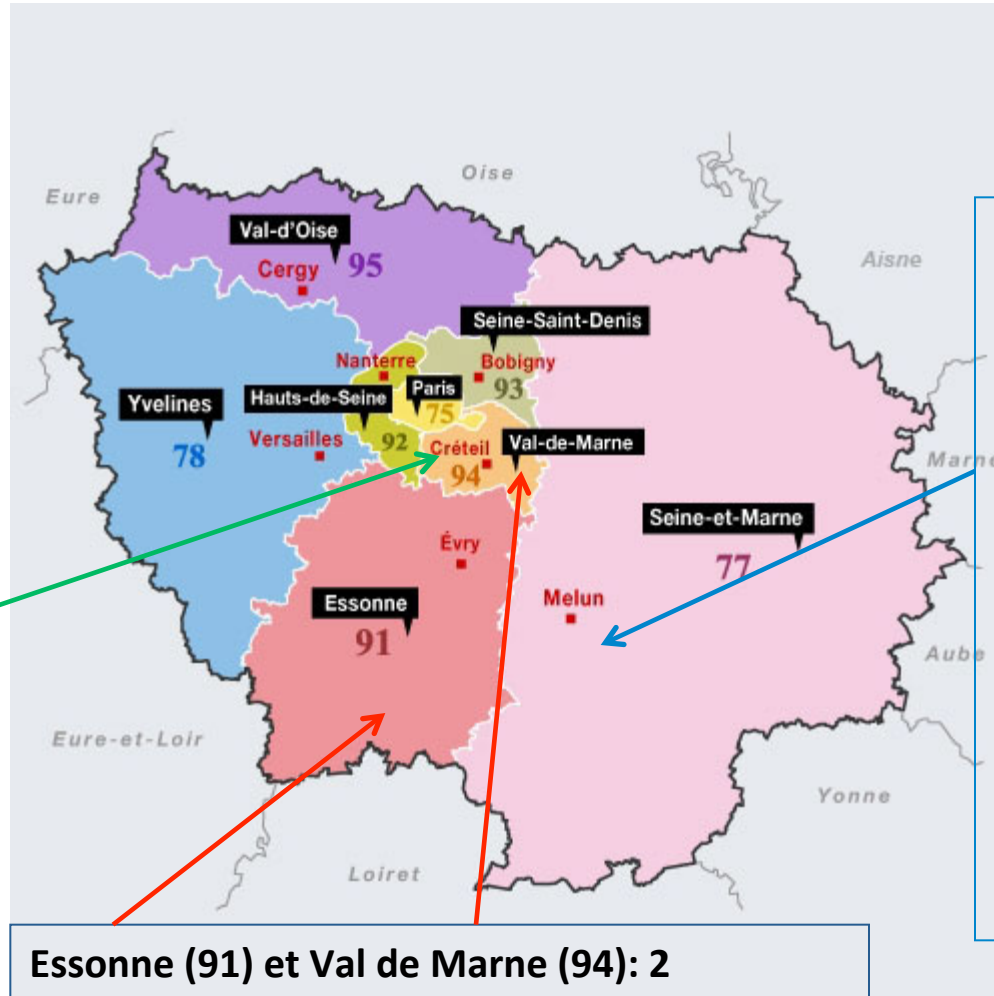

Union Régionale des Plateformes SAP IDF

PRÉSENTATION DE L'URSAP IDF

- **7 membres «Plateformes de services à la personne»**, implantées dans le 75, le 77, le 78, le 93, le 95 et le 92
- **Avec des valeurs et un positionnement partagés**, au bénéfice du développement de la filière des services à la personne : pour la **promotion et la professionnalisation** du secteur des SAP, et pour **l'amélioration de la qualité des services et des emplois**.
- **Une approche transversale** quel que soit le statut juridique des structures (associations, entreprises ou service public CCAS) pour un **décloisonnement du secteur des services à la personne**

Les plateformes SAP aujourd'hui

Couverture géographique

7 plateformes sur 6 départements

VALEURS PARTAGÉES DE L'URPF SAP IDF

4

MISSIONS DE L'URSAP IDF

Afin de répondre aux enjeux de la filière SAP et aux besoins des plateformes départementales, l'Union Régionale des Plateformes de services à la personne d'Ile de France a pour vocation de :

- **Représenter** les plateformes au niveau régional
- **Développer et essayer** l'outil Plateforme
- **Partager et échanger** sur les pratiques et les expériences entre plateformes
- **Capitaliser** des solutions de performance RH et de modèles économiques pour les structures de la filière SAP
- **Mutualiser** les expertises, actions et outils au niveau régional pour les décliner au niveau départemental
- **Anticiper** les évolutions de la filière

La plateforme SAP 77 ; elle couvre 26 communes. Un projet d'extension de la plateforme est en cours au sud du 77 et permettra de couvrir 50 structures. L'objectif est de couvrir l'ensemble du département sous 2 ans